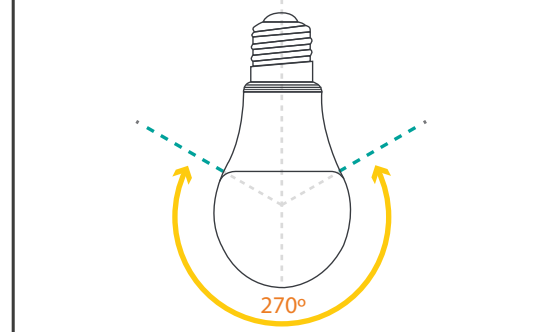

CARACTERÍSTICAS

Color: Blanco
IRC: 80
Temperatura: 6500K
Vida promedio: 15000h
Vataje: 9w
Voltaje: 100-240v

APLICACIONES

Iluminación doméstica
Iluminación decorativa
Espacios domésticos.

DIMENSIONES (mm)

ANG. DE APERTURA