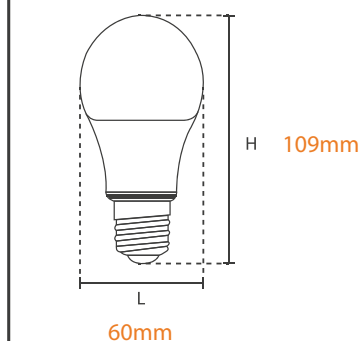

Bombillo LED Sylvania top luz

ToLEDo A60

SKU: P27093

Bombillo LED en formato bulbo para iluminación doméstica, su tecnología y diseño proporciona una mejor iluminación interior. Ahorra hasta el 90% de energía comparado con bombillas incandescentes.

CARACTERÍSTICAS

Color: Blanco
IRC: 80
Temperatura: 6500K
Vida promedio: 15000h
Vataje: 9w
Voltaje: 100-240v

APLICACIONES

Iluminación doméstica
Iluminación decorativa
Espacios domésticos.

DIMENSIONES (mm)

ANG. DE APERTURA