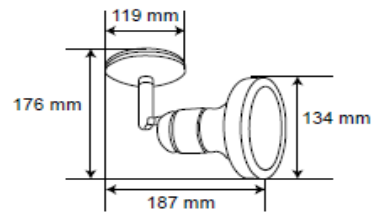

FICHA TÉCNICA

LUMINARIO DE INTERIOR

Tecno Lite
LA LUZ ES TUYA

YS-400/B

*Ver instructivo de instalación

CARACTERÍSTICAS

Modelo (s)	YS-400/B
Nombre (s)	Breme I
Aplicación	Spot sobreponer sin lámpara
Material de la carcaza	0
Terminado	Blanco
Pantalla	0
Base (portalámpara)	Base Media
Tipo de Lámpara	No Incluye Lámpara

PARAMETROS ELÉCTRICOS

Tensión Nominal [V~]	100-240 V ~
Consumo de potencia [W]	90 W
Frecuencia Nominal [Hz]	50/60 Hz
Consumo de Corriente [A]	0.90 - 0.38 A
Factor de Potencia [f.p.]	0
Flujo luminoso [lm]	0
Temperatura de color [K]	0
Color de Luz	0
Angulo de Apertura [°]	0
IRC	0
Temperatura de Operación	0 °C - 40 °C

BENEFICIOS:

Horas de vida [h]	0
Atenuable	0
Garantía	1 AÑO
Certificación	NOM-064

Lada sin costo 01 800 777 LITE

www.tecnolite.com.mx

Iluminación Especializada de Occidente S.A. de C.V.

Av. Dr. Angel Leño No.401, Nave 2 Interior B, Fracc. Los Robles C.P. 45134 Zapopan Jal. México